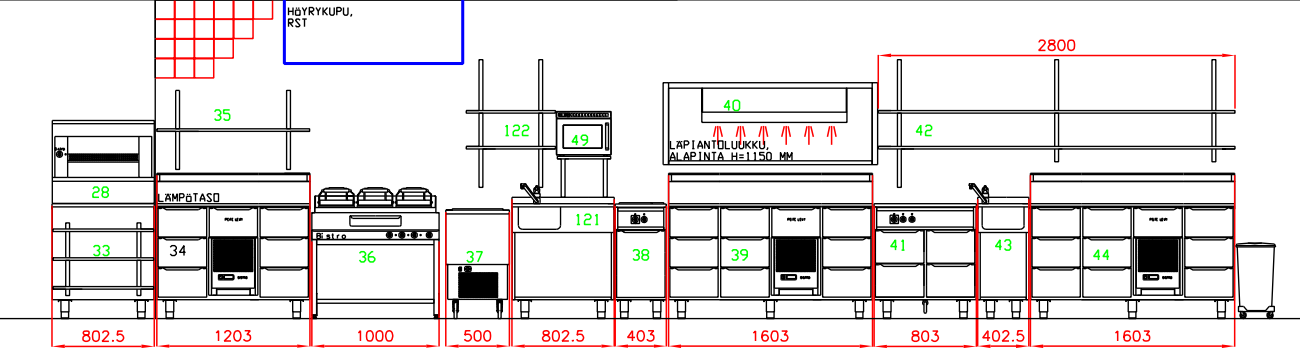

RST-SEINAKE,
H=2000 MM

HEYRYKUPU,
RST

HEYRYKUPU,
RST

RST-SEINAKE, H=1600 MM