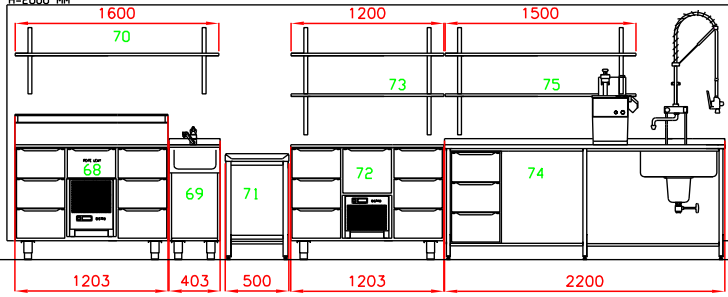

RST-SEINAKE,
H=2000 MM

HEYRYKUPU,
RST

HEYRYKUPU,
RST

RST-SEINAKE, H=1600 MM