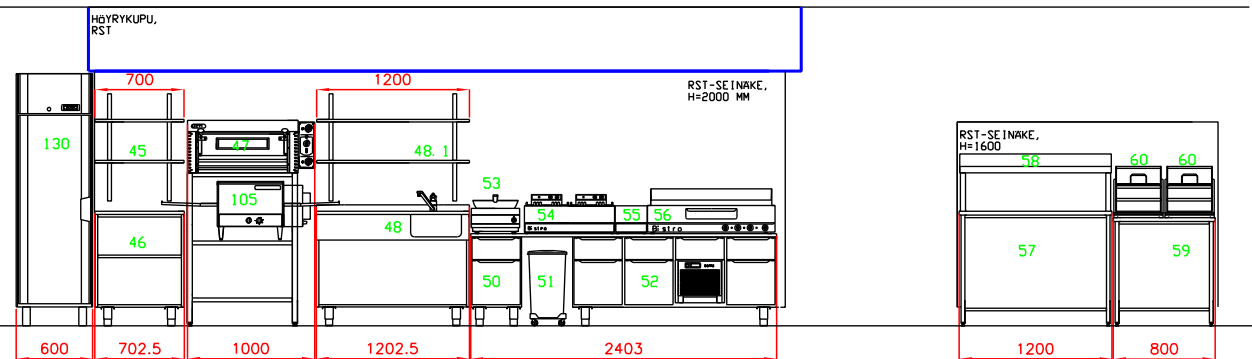

RST-SEINAKE,
H=2000 MM

HEYRYKUPU,
RST

HEYRYKUPU,
RST

RST-SEINAKE, H=1600 MM