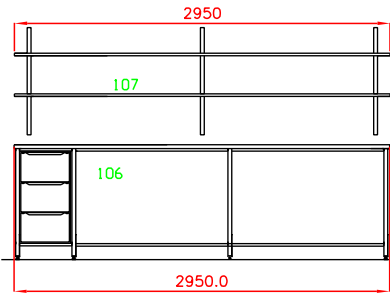

RST-SEINAKE,
H=2000 MM

HEYRYKUPU,
RST

HEYRYKUPU,
RST

RST-SEINAKE, H=1600 MM