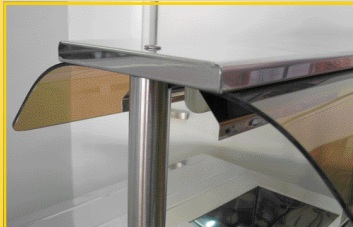

Bistro

BISTRO MULTIFORM- TARJOILUVAUNUT

- Bistro Multiform-tarjoiluvaunuista rakentuu persoonallinen ja tehokas itsepalvelulinjasto kouluille, toimipaikkaruokaloille ravintoloille ja kahviloille
- laaja vaunuvalikoima mahdollistaa yksilöllisten tarpeiden huomioimisen jakelu- ja väriratkaisuissa
- runkorakenne on yhdistelmä kiiltävää RST:tä ja pirteitä MDF-verhoilulevyjä
- irroitettavat sivulevyt voidaan kääntää tai vaihtaa helposti ilman työkaluja
- altaat, tasot sekä alaslaskettavat aputasot ovat ruostumatonta terästä
- tarjoiluvaunut on varustettu tukevarakenteisilla, kääntyvillä pyörillä, joista kaksi on lukittavia
- vaunujen tarjoilukorkeudet ovat 900 mm tai 750 mm
- lisävarusteena saatavana lämpösäteilijät, aterinsuppilot, korijakelinsylinterit, RST-sokkelit, laaja värivalikoima vakiomallistosta poikkeavia verhoilevyjä

TARJOILUVAUNU BISTRO MULTIFORM 800/1200 K

TARJOILUVAUNU BISTRO MULTIFORM 800/1200 L

Alaslaskettavat RST-aputasot

RST-ylätaso varustetaan pisarasuojalla sekä valaisimen häikäisysojalla

Helposti käännettävät verhoilulevyt tuovat vaihtelua perusratkaisuun