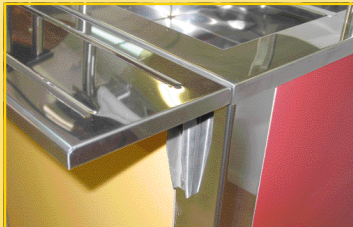

Bistro

BISTRO MULTIFORM- TARJOILUVAUNUT

- Bistro Multiform-tarjoiluvaunuista rakentuu persoonallinen ja tehokas itsepalvelulinjasto kouluille, toimipaikkaruokaloille ravintoloille ja kahviloille
- laaja vaunuvalikoima mahdollistaa yksilöllisten tarpeiden huomioimisen jakelu- ja väriratkaisuissa
- runkorakenne on yhdistelmä kiiltävää RST:tä ja pirteitä MDF-verhoilulevyjä
- irroitettavat sivulevyt voidaan kääntää tai vaihtaa helposti ilman työkaluja
- altaat, tasot sekä alaslaskettavat aputasot ovat ruostumatonta terästä
- tarjoiluvaunut on varustettu tukevarakenteisilla, kääntyvillä pyörillä, joista kaksi on lukittavia
- vaunujen tarjoilukorkeudet ovat 900 mm tai 750 mm
- lisävarusteena saatavana lämpösäteilijät, aterinsuppilot, korijakelinsylinterit, RST-sokkelit, laaja värivalikoima vakiomallistosta poikkeavia verhoilevyjä

TARJOILUVAUNU BISTRO MULTIFORM 800/1200 K

TARJOILUVAUNU BISTRO MULTIFORM 800/1200 L

Alaslaskettavat RST-aputasot

RST-ylätaso varustetaan pisarasuojalla sekä valaisimen häikäisysojalla

Helposti käännettävät verhoilulevyt tuovat vaihtelua perusratkaisuun