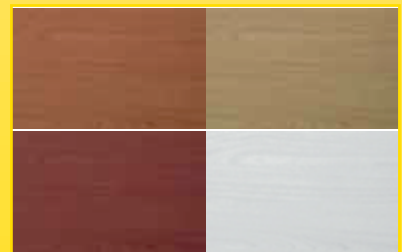

### LÄMPÖHAUDEVAUNU BISTRO PUFÉ 800/1200 L

- vakiovärit: pyökki, koivu, kirsikka ja valkoinen

Alaslaskettavat RST-aputasot

RST-ylätaso varustetaan pisara-suojalla sekä valaisimen häikäisysojalla

Vakiovärit